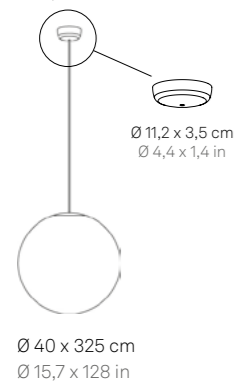

Sferis

CE ENEC

Lampada a sospensione con diffusore in vetro opale satinato soffiato a bocca, disponibile in cinque dimensioni. Le varianti da 25, 30, 40 e 50 cm di diametro sono state ridisegnate con una calotta in policarbonato opale, che semplifica la linea del diffusore rendendola più minimale e raffinata, e che garantisce una diffusione della luce a 360°. La lampada è studiata anche per uso modulare. Adatta esclusivamente a uso interno.

Suspension lamp with diffuser in mouth-blown satin-finish opal glass, available in five different sizes. The versions with diameter 25, 30, 40 and 50 cm have been redesigned with an opal polycarbonate cover, which makes the line of the diffuser more refined and minimalist, and ensures 360-degree light diffusion. The lamp is also designed for modular use. Suitable for indoor use only.

sospensione suspension	E27 230V 1x105W IP20	■ Bianco / White	LL7140
---------------------------	--	------------------	---------------

INCLUSO / INCLUDED

Rosone bianco e cavo trasparente
White canopy and clear cable