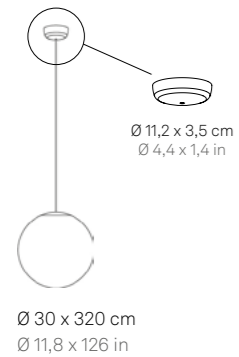

Sferis

CE ENEC

Lampada a sospensione con diffusore in vetro opale satinato soffiato a bocca, disponibile in cinque dimensioni. Le varianti da 25, 30, 40 e 50 cm di diametro sono state ridisegnate con una calotta in policarbonato opale, che semplifica la linea del diffusore rendendola più minimale e raffinata, e che garantisce una diffusione della luce a 360°. La lampada è studiata anche per uso modulare. Adatta esclusivamente a uso interno.

Suspension lamp with diffuser in mouth-blown satin-finish opal glass, available in five different sizes. The versions with diameter 25, 30, 40 and 50 cm have been redesigned with an opal polycarbonate cover, which makes the line of the diffuser more refined and minimalist, and ensures 360-degree light diffusion. The lamp is also designed for modular use. Suitable for indoor use only.

sospensione suspension	E27 230V 1x105W IP20	■ Bianco / White	LL7140
---------------------------	--	------------------	---------------

INCLUSO / INCLUDED

Rosone bianco e cavo trasparente
White canopy and clear cable