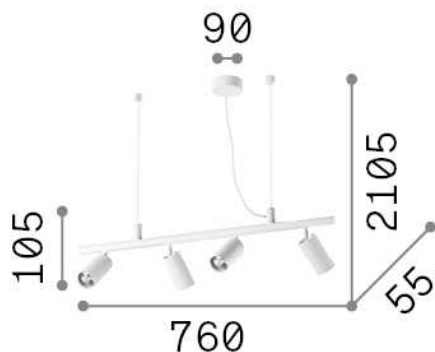

## Innen - Aufhängung

Indoor suspended adjustable projector with multiple sources and direct light emission

<b>Ean</b>	8021696231372
<b>Artikel</b>	DYNAMITE SP4 BIANCO
<b>Installation</b>	Suspension
<b>Garantie</b>	5 years
<b>Bruttogewicht</b>	3.13 kg
<b>Volumen</b>	0.0243 m <sup>3</sup>

## Technische Information

<b>Nettogewicht</b>	2.31 kg
<b>Isolationsklasse</b>	II
<b>Schutzindex</b>	IP20
<b>Einhaltung</b>	CE
<b>Betriebstemperatur</b>	0° ~ +40 °C
<b>Effizienz bei Volllast</b>	X
<b>Dimmer</b>	Determined by the light bulb
<b>Leistung</b>	220-240 V AC
<b>Energieversorgung</b>	Not required
<b>Verstellbarkeit</b>	vert. 0°-90° , orizz. 0°-350°

## Quellinfo

<b>Integrierte Quelle</b>	Light bulb (included)
<b>Austauschbare Quelle</b>	Replaceable
<b>Leistung</b>	GU10 max 4 x 28 W
<b>Emissionen</b>	Direct
<b>Maximaler Verbrauch</b>	-
<b>Leuchtmittel enthalten</b>	EAN 8021696123943 - GU10 07W 640Lm 3000K