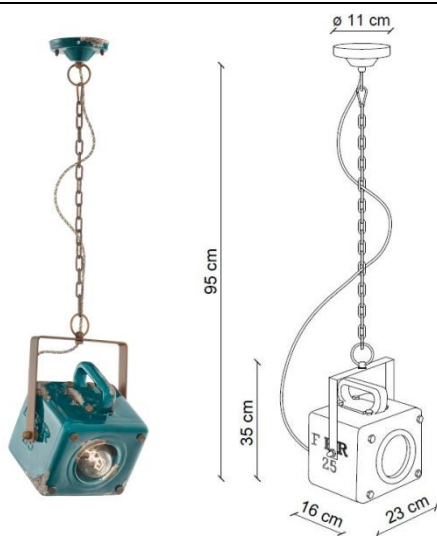

SCHEMA TECNICA | DATA SHEET

MADE IN ITALY

ALTRE DIMENSIONI | OTHER DIMENSIONS

Sospensione | *Pendant*

CONFORME ALLE NORME | SAFETY STANDARDS

EN 60598-2-1:1989 used in conjunction with EN 60598-1:2015+A1:2018
EN 63000:2018-12

Direttive : 2014/35/UE - 2017/2102/UE - 2012/19/UE - 2009/125/CE

COMPONENTI E MATERIALI | COMPONENTS AND MATERIALS

Materiale principale <i>Main material</i>	ceramica <i>ceramic</i>
Parti metalliche <i>Metal parts</i>	ferro anticato cor ten <i>antiqued rust metal finish</i>
Cavo <i>Cable</i>	cotone rivestito multicolore <i>multicolor cotton coated wire</i>
Catena <i>Chain</i>	ferro anticato cor ten <i>antiqued rust metal finish</i>

ALTRE INFORMAZIONI | OTHER INFORMATION

Classe <i>Class</i>	I
IP <i>IP</i>	20
Potenza lampadina <i>Bulb Power</i>	max 53 W
Attacco <i>Socket</i>	E27
Peso Netto <i>Net weight</i>	2.34 Kg
Orientabilità <i>Adjustability</i>	si <i>yes</i>
Alimentazione <i>Power supply</i>	220-240 V
Tipologia di spina <i>Type of plug</i>	-
Classe energetica <i>Energy Class</i>	A++ > D
Imballo 1 <i>Packaging 1</i>	35 x 35 x 25 cm
Imballo 2 <i>Packaging 2</i>	-
Peso imballo <i>Weight Packagings</i>	3.10 Kg