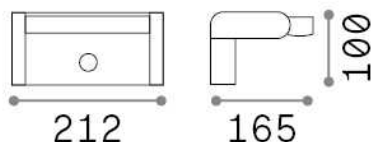

Allgemeine Information

Aussen - Wandleuchten

Outdoor wall mounted adjustable lamp with integrated LED sources, in-built sensor and direct light emission

Ean	8021696287737
Artikel	SWIPE AP SENSOR NERO
Installation	Wall
Garantie	5 years
Bruttogewicht	1.41 kg
Volumen	0.005463 m ³

Technische Information

Nettogewicht	1.3 kg
Isolationsklasse	I
Schutzindex	IP54
Einhaltung	CE
Betriebstemperatur	-15° ~ +45 °C
Effizienz bei Volllast	X
Dimmer	NO, On-Off, PIR Motion Sensor
Leistung	220-240 V AC 50/60 Hz
Energieversorgung	In-built, included Replaceable (by qualified operators only), electronic
Verstellbarkeit	vert. 0°-350°

Quellinfo

Integrierte Quelle	Integrated LED module
Austauschbare Quelle	No
Leistung	LED 21 W
Emissionen	Direct
Maximaler Verbrauch	max 21 W
Merkmale LED	LED SMD
CCT LED	3000 K
Dauer LED (t. 25°C)	50000 h
CRI	> 90
Lichtstrahlwinkel	105°
Lichtstrahlfluss	2000 lm
Nützlicher Lichtstrom	1390 lm
Photobiologisches Risiko	1
Standby-Leistung	< 0.50 W