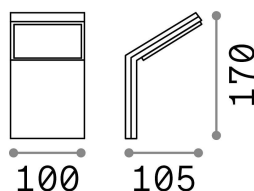

Allgemeine Information

Aussen - Wandleuchten

Outdoor wall mounted lamp with integrated LED sources and direct light emission

Ean	8021696269139
Artikel	STYLE AP BIANCO 3000K
Installation	Wall
Garantie	5 years
Bruttogewicht	0.48 kg
Volumen	0.00184 m ³

Technische Information

Nettogewicht	0.39 kg
Isolationsklasse	I
Schutzindex	IP54
Einhaltung	CE
Betriebstemperatur	-15° ~ +45 °C
Effizienz bei Volllast	X
Dimmer	NO, On-Off
Leistung	100-240 V AC 50/60 Hz
Energieversorgung	In-built, included Replaceable (by qualified operators only), electronic
Lastwiderstand	IK06

Quellinfo

Integrierte Quelle	Integrated LED module
Austauschbare Quelle	No
Leistung	LED 9 W
Emissionen	Direct
Maximaler Verbrauch	max 9 W
Merkmale LED	LED SMD
CCT LED	3000 K
Dauer LED (t. 25°C)	30000 h
CRI	> 80
Lichtstrahlwinkel	120°
Lichtstrahlfluss	1050 lm
Nützlicher Lichtstrom	920 lm
Standby-Leistung	< 0.50 W