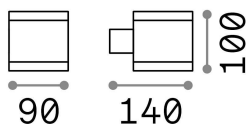

Allgemeine Information

Aussen - Wandleuchten

Outdoor wall mounted lamp with direct/indirect light emission

Ean	8021696123080
Artikel	SNIF AP1 SQUARE NERO
Installation	Wall
Garantie	5 years
Bruttogewicht	0.67 kg
Volumen	0.002723 m ³

Technische Information

Nettogewicht	0.6 kg
Isolationsklasse	I
Schutzindex	IP44
Einhaltung	CE
Betriebstemperatur	-
Effizienz bei Volllast	X
Dimmer	Determined by the light bulb
Leistung	220-240 V AC
Energieversorgung	Not required