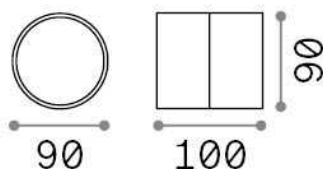

Allgemeine Information

Aussen - Wandleuchten

Outdoor ceiling or wall mounted adjustable projector with integrated LED sources and direct light emission

Ean	8021696285450
Artikel	OMEGA AP ROUND ANTRACITE 3000K
Installation	Ceiling, Wall
Garantie	5 years
Bruttogewicht	0.55 kg
Volumen	0.0012 m ³

Technische Information

Nettogewicht	0.5 kg
Isolationsklasse	I
Schutzindex	IP54
Einhaltung	CE
Betriebstemperatur	-15° ~ +45 °C
Effizienz bei Volllast	X
Dimmer	NO, On-Off
Leistung	220-240 V AC 50/60 Hz
Energieversorgung	In-built, included Replaceable (by qualified operators only), electronic
Verstellbarkeit	vert. 0°-90°

Quellinfo

Integrierte Quelle	Integrated LED module
Austauschbare Quelle	No
Leistung	LED 7 W
Emissionen	Direct
Maximaler Verbrauch	max 7 W
Merkmale LED	LED COB
CCT LED	3000 K
Dauer LED (t. 25°C)	25000 h
CRI	> 80
Lichtstrahlwinkel	120°
Lichtstrahlfluss	610 lm
Nützlicher Lichtstrom	520 lm
Standby-Leistung	< 0.50 W