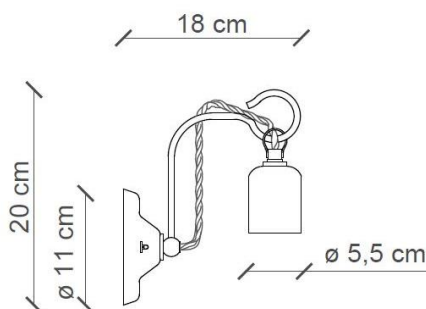

## ALTRE DIMENSIONI | OTHER DIMENSIONS

Lampada da parete | Wall lamp

## ALTRE INFORMAZIONI | OTHER INFORMATION

Classe   Class	I
IP   IP	20
Potenza lampadina   Bulb Power	max 53 W
Attacco   Socket	E27
Peso Netto   Net weight	0.43 Kg
Orientabilità   Adjustability	no
Alimentazione   Power supply	220-240 V
Tipologia di spina   Type of plug	-
Classe energetica   Energy Class	A++ > D
Imballo 1   Packaging 1	25 x 18 x 15 cm
Imballo 2   Packaging 2	-
Peso imballo   Weight Packagings	0.61 Kg