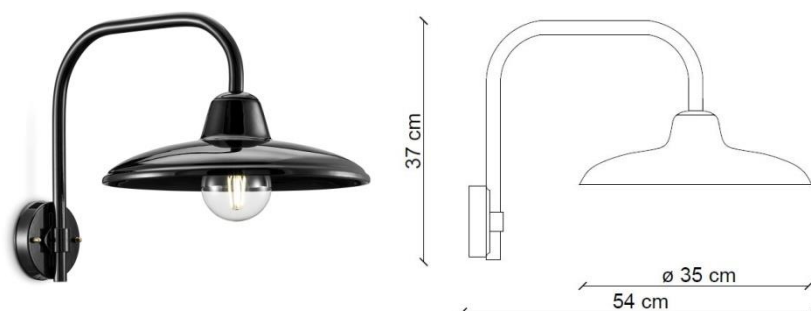

**ALTRE DIMENSIONI | OTHER DIMENSIONS**

Lampada da parete | *Wall lamp*

**CONFORME ALLE NORME | SAFETY STANDARDS**

*EN 60598-2-1:1989 used in conjunction with EN 60598-1:2015+A1:2018  
EN 63000:2018-12*

*Direttive : 2014/35/UE - 2017/2102/UE - 2012/19/UE - 2009/125/CE*

**ALTRE INFORMAZIONI | OTHER INFORMATION**

Classe   <i>Class</i>	I
IP   <i>IP</i>	20
Potenza lampadina   <i>Bulb Power</i>	max 77 W
Attacco   <i>Socket</i>	E27
Peso Netto   <i>Net weight</i>	2.00 Kg
Orientabilità   <i>Adjustability</i>	no
Alimentazione   <i>Power supply</i>	220-240 V
Tipologia di spina   <i>Type of plug</i>	-
Classe energetica   <i>Energy Class</i>	A++ > D
Imballo 1   <i>Packaging 1</i>	45 x 45 x 15 cm
Imballo 2   <i>Packaging 2</i>	-
Peso imballo   <i>Weight Packagings</i>	2.90 Kg