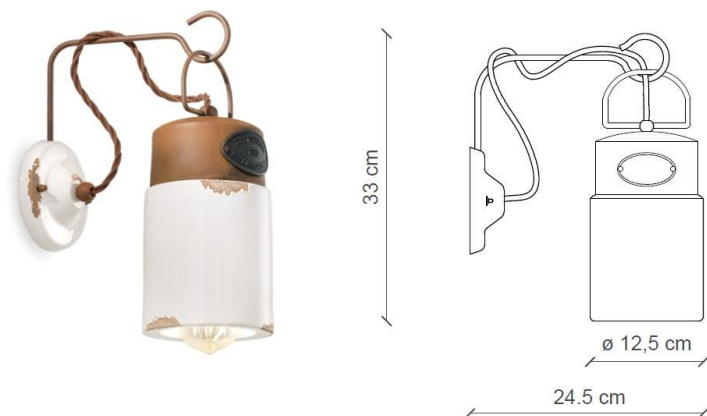

SCHEDA TECNICA | DATA SHEET

MADE IN ITALY

Lampada da parete | *Wall lamp*

CONFORME ALLE NORME | SAFETY STANDARDS

EN 60598-2-1:1989 used in conjunction with EN 60598-1:2015+A1:2018
EN 63000:2018-12

Direttive : 2014/35/UE - 2017/2102/UE - 2012/19/UE - 2009/125/CE

ALTRE INFORMAZIONI | OTHER INFORMATION

Classe <i>Class</i>	I
IP <i>IP</i>	20
Potenza lampadina <i>Bulb Power</i>	max 30 W
Attacco <i>Socket</i>	E27
Peso Netto <i>Net weight</i>	1.55 Kg
Orientabilità <i>Adjustability</i>	no
Alimentazione <i>Power supply</i>	220-240 V
Tipologia di spina <i>Type of plug</i>	-
Classe energetica <i>Energy Class</i>	A++ > D
Imballo 1 <i>Packaging 1</i>	38 x 20 x 20 cm
Imballo 2 <i>Packaging 2</i>	-
Peso imballo <i>Weight Packagings</i>	2.20 Kg