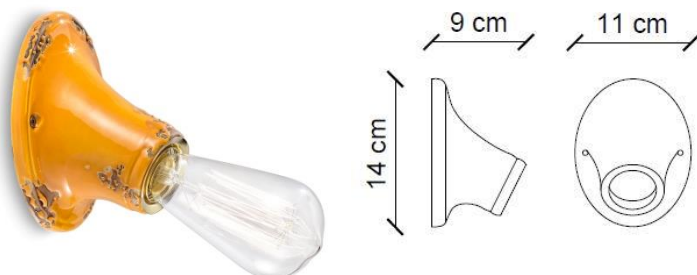

SCHEDA TECNICA | DATA SHEET

MADE IN ITALY

ALTRE DIMENSIONI | OTHER DIMENSIONS

Lampada da parete | *Wall lamp*

CONFORME ALLE NORME | SAFETY STANDARDS

EN 60598-2-1:1989 used in conjunction with EN 60598-1:2015+A1:2018
EN 63000:2018-12

Classe Class	I
IP <i>IP</i>	20
Potenza lampadina <i>Bulb Power</i>	max 77 W
Attacco <i>Socket</i>	E27
Peso Netto <i>Net weight</i>	0.45 Kg
Orientabilità <i>Adjustability</i>	no
Alimentazione <i>Power supply</i>	220-240 V
Tipologia di spina <i>Type of plug</i>	-
Classe energetica <i>Energy Class</i>	A++ > D
Imballo 1 <i>Packaging 1</i>	20 x 14 x 10 cm
Imballo 2 <i>Packaging 2</i>	-
Peso imballo <i>Weight Packagings</i>	0.55 Kg