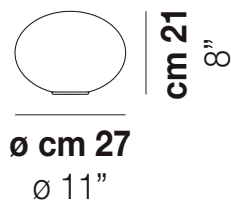

## LUCCIOLA LT 27

### LIGHT SOURCES

1x48W 220-240 V E14  
50/60 Hz

VOLUME Mc 0,05  
 GROSS WEIGHT Kg 3  
 NET WEIGHT Kg 1,5

download