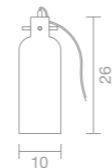

Ø 11 cm - Ø 4"33  
H.16 cm - H.6"30

1x3W - G9 LED -

**ART. 2765**  
Lampada da tavolo / Table lamp  
Lampe de table / Tischleuchte

Ø 15 cm - Ø 5"90  
H.21 cm - H.8"27

1x3W - G9 LED -

**ART. 2766**  
Lampada da tavolo / Table lamp  
Lampe de table / Tischleuchte

Ø 10 cm - Ø 3"94  
H.26 cm - H.10"23

1x3W - G9 LED -