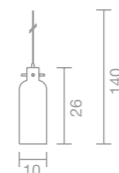

**ART. 2761**  
Sospensione / Suspension  
Suspension / Hängeleuchte  
Ø 11 cm - Ø 4"33  
H.16 cm - H.6"30  
H.130 cm max H.51"18 max  
1x33W - G9 -

**ART. 2762**  
Sospensione / Suspension  
Suspension / Hängeleuchte  
Ø 10 cm - Ø 3"94  
H.26 cm - H.10"23  
H.140 cm max H.55"12 max  
1x33W - G9 -