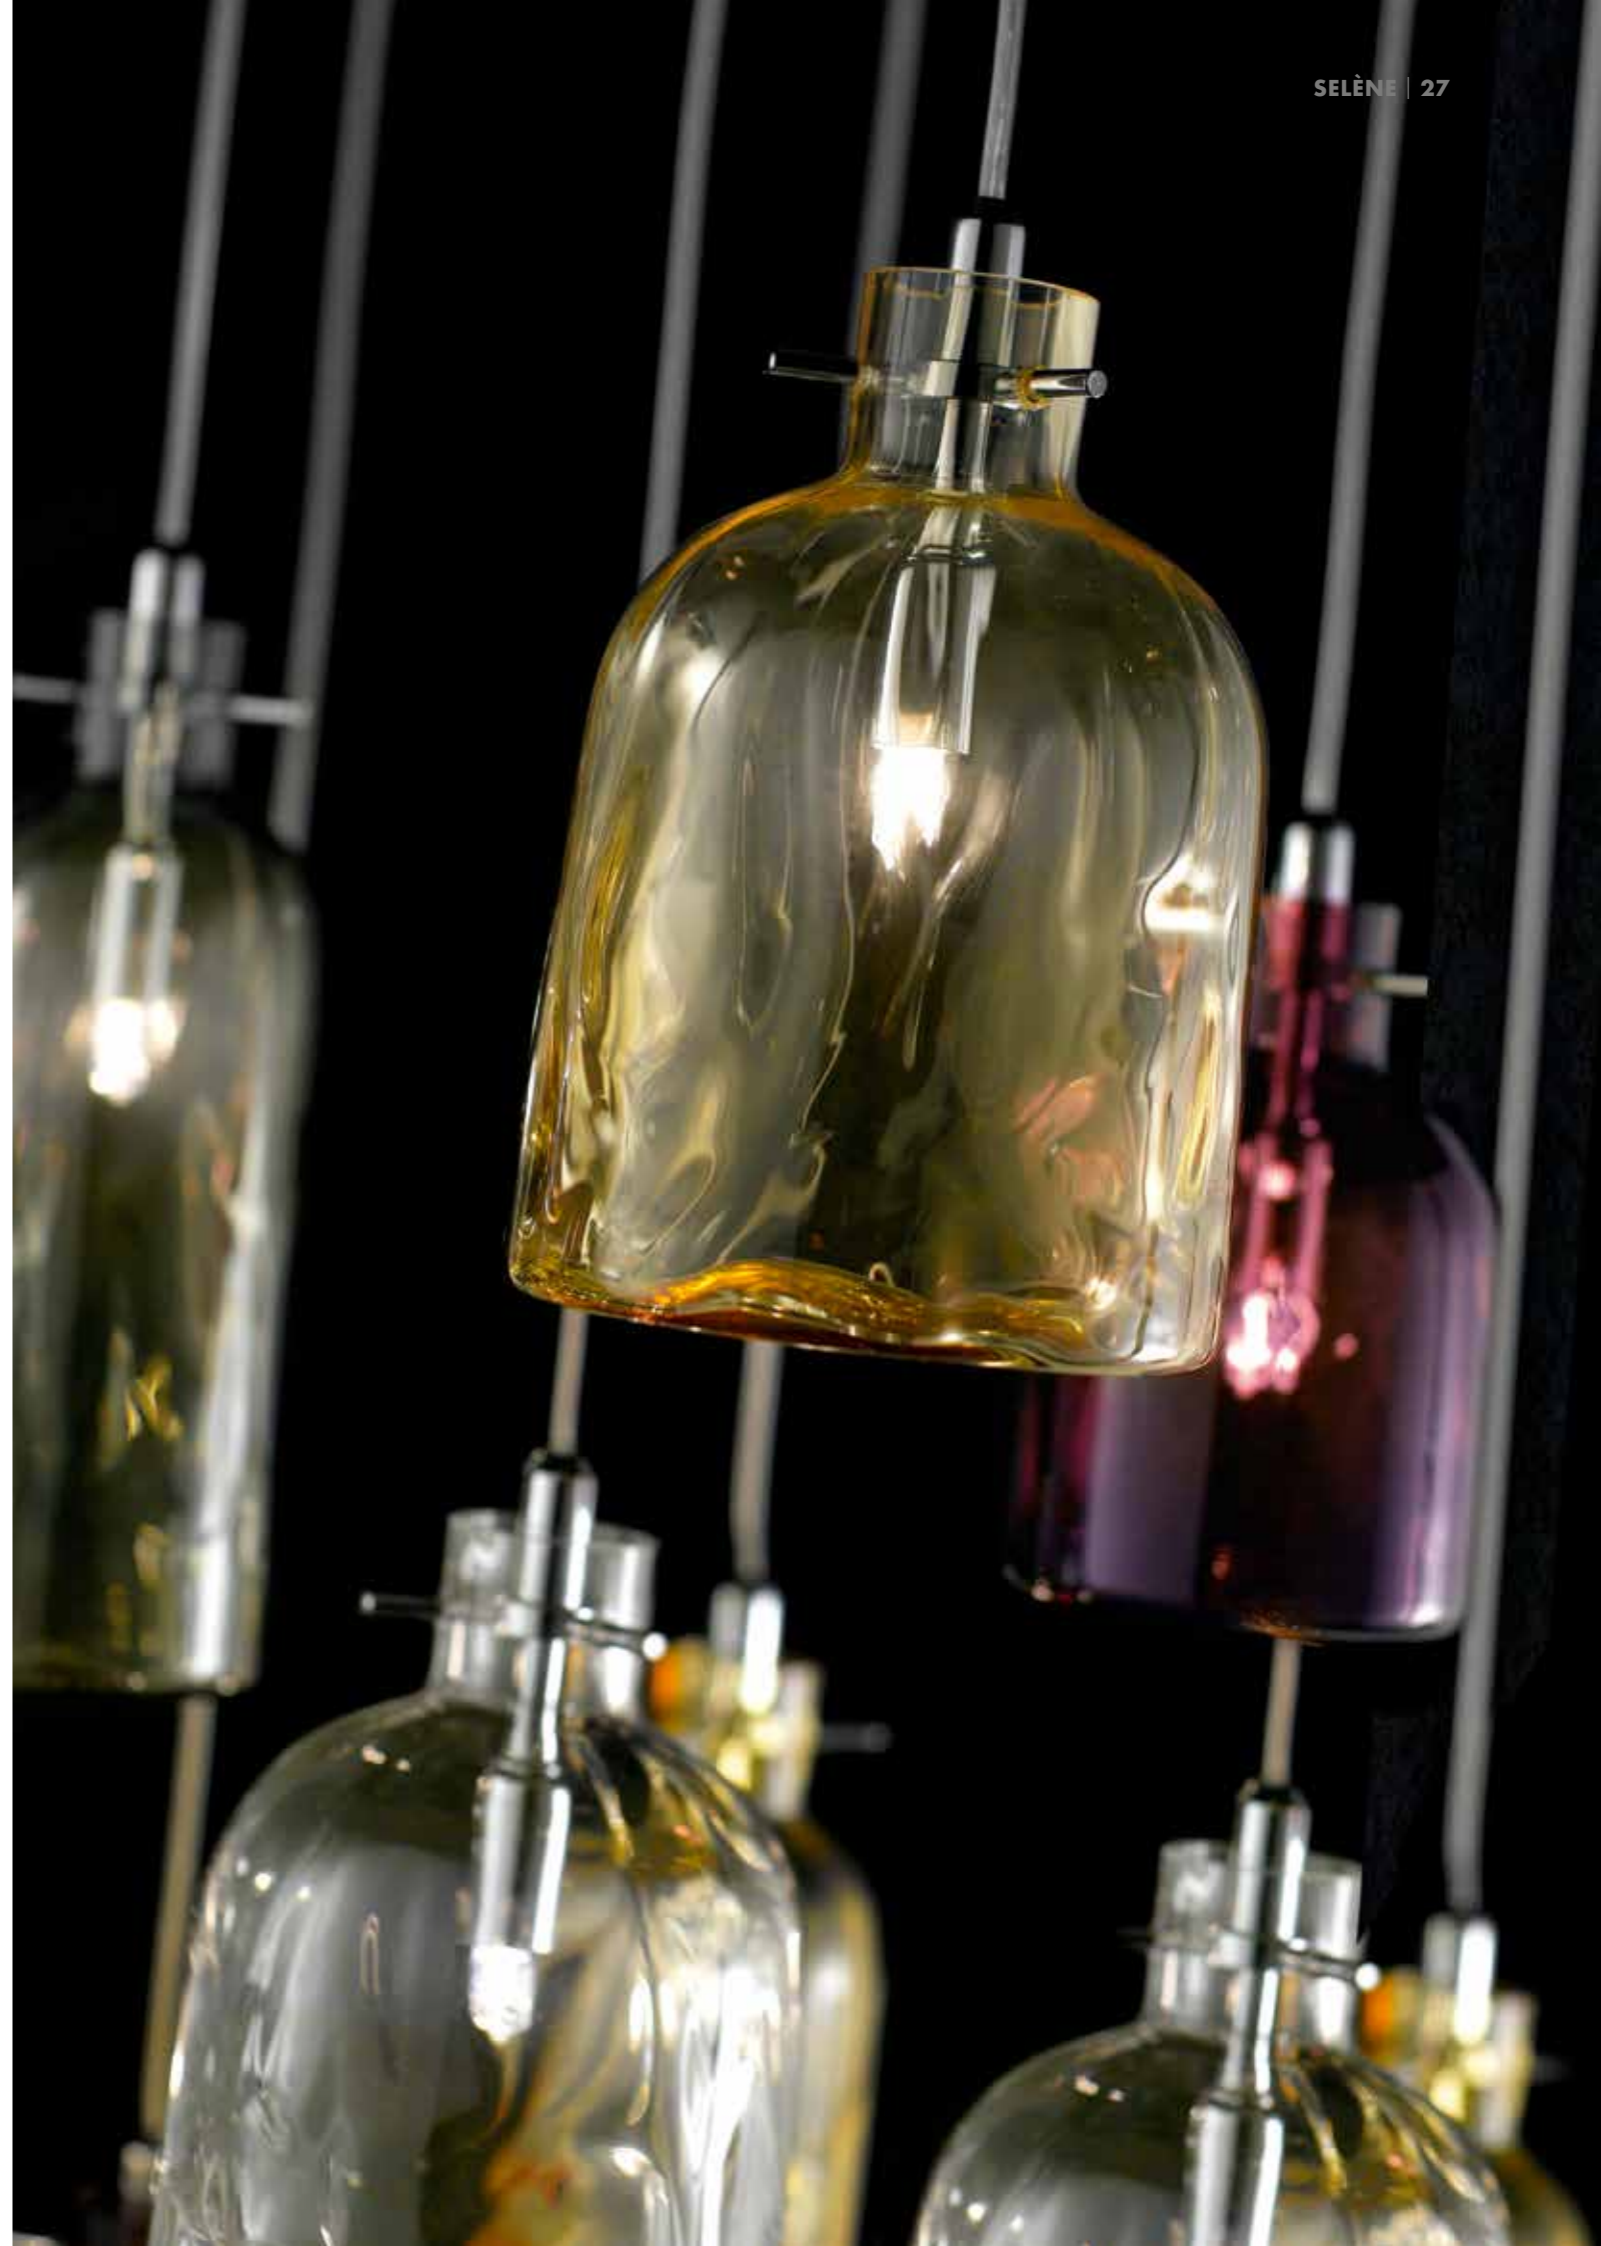

024

ambra
amber
ambre
amber

030

fumé
smoked
fumée
rauchfarben

ART. 2761
Sospensione / Suspension
Suspension / Hängeleuchte
Ø 11 cm - Ø 4"33
H.16 cm - H.6"30
H.130 cm max H.51"18 max
1x33W - G9 -

ART. 2762
Sospensione / Suspension
Suspension / Hängeleuchte
Ø 10 cm - Ø 3"94
H.26 cm - H.10"23
H.140 cm max H.55"12 max
1x33W - G9 -

ART. 2763
Sospensione / Suspension
Suspension / Hängeleuchte
Ø 15 cm - Ø 5"90
H.21 cm - H.8"27
H.140 cm max H.55"12 max
1x33W - G9 -