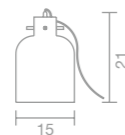

Ø 11 cm - Ø 4"33  
H.16 cm - H.6"30

1x3W - G9 LED -

**ART. 2765**  
Lampada da tavolo / Table lamp  
Lampe de table / Tischleuchte

Ø 15 cm - Ø 5"90  
H.21 cm - H.8"27

1x3W - G9 LED -

**ART. 2766**  
Lampada da tavolo / Table lamp  
Lampe de table / Tischleuchte