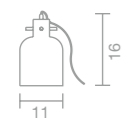

016

amethysta
amethyst
améthyste
amethyst

023

trasparente
transparent
transparent
transparent

024

ambra
amber
ambre
amber

030

fumé
smoked
fumée
rauchfarben

ART. 2764
Lampada da tavolo / Table lamp
Lampe de table / Tischleuchte

Ø 11 cm - Ø 4"33
H.16 cm - H.6"30

1x3W - G9 LED -

ART. 2765
Lampada da tavolo / Table lamp
Lampe de table / Tischleuchte

Ø 15 cm - Ø 5"90
H.21 cm - H.8"27

1x3W - G9 LED -

ART. 2766
Lampada da tavolo / Table lamp
Lampe de table / Tischleuchte

Ø 10 cm - Ø 3"94
H.26 cm - H.10"23

1x3W - G9 LED -