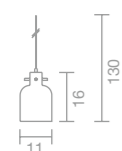

**ART. 2761**  
Sospensione / Suspension  
Suspension / Hängeleuchte  
Ø 11 cm - Ø 4"33  
H.16 cm - H.6"30  
H.130 cm max H.51"18 max  
1x33W - G9 -

**ART. 2762**  
Sospensione / Suspension  
Suspension / Hängeleuchte  
Ø 10 cm - Ø 3"94  
H.26 cm - H.10"23  
H.140 cm max H.55"12 max  
1x33W - G9 -