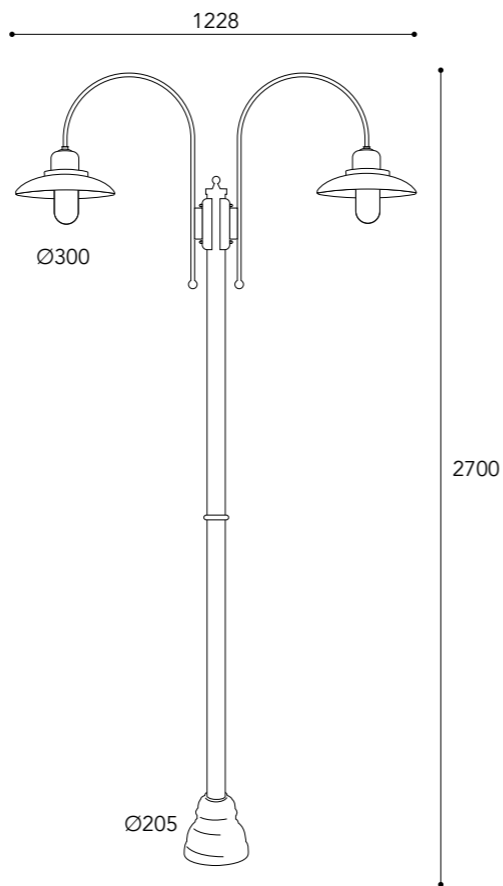

.T =
Vetro trasparente
Transparent glass

.O =
Vetro opale
Opal glass

i pag. 10 - 12

CE
IP44 - E27

.AR
Non teme
la salsedine
No problem
salt corrosion

Max Watt
52

Lampadina
non inclusa
Bulb not included

Finiture/Finishing:

1691. AR
BA

1693. AR
BA

pag. 10 - 12

CE
IP20 - E27

Max Watt
52

Lampadina
non inclusa
Bulb not included

Finiture/Finishing:

Anticato Ramato Aged Brass	Brunito Anticato Aged Burnish
.AR	.BA

1762.T.AR

1761. T AR
O BA

1762. T AR
O BA

1763. T AR
O BA

dettagli / details

Vetri/Glasses

- .T =** Vetro trasparente / Transparent glass
- .O =** Vetro opale / Opal glass

piastra fissaggio cod. APR8 (accessorio su richiesta)

1765.T.AR

Vetri/Glasses

.T =
Vetro trasparente
Transparent glass

.O =
Vetro opale
Opal glass

i pag. 10 - 12

CE
IP44 - E27

Max Watt
52

Finiture/Finishing: