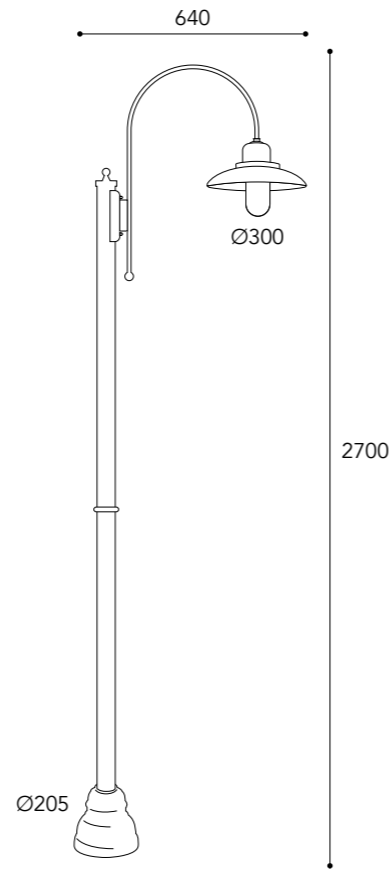

1691. AR
BA

1693. AR
BA

pag. 10 - 12

CE
IP20 - E27

Max Watt
52

Lampadina
non inclusa
Bulb not included

Finiture/Finishing:

Anticato Ramato Aged Brass	Brunito Anticato Aged Burnish
.AR	.BA

1762.T.AR

1761. T AR
O BA

1762. T AR
O BA

1763. T AR
O BA

dettagli / details

Vetri/Glasses

- .T =** Vetro trasparente / Transparent glass
- .O =** Vetro opale / Opal glass

piastra fissaggio cod. APR8 (accessorio su richiesta)

1763.T.AR

i pag. 10 - 12

CE
IP44 - E27

Max Watt
52

Finiture/Finishing:

- Anticato Ramato / Aged Brass** (code: .AR)
- Brunito Anticato / Aged Burnish** (code: .BA)

1760. T AR
O BA

1765. T AR
O BA

1765.T.AR

Vetri/Glasses

.T =
Vetro trasparente
Transparent glass

.O =
Vetro opale
Opal glass

i pag. 10 - 12

CE
IP44 - E27

Max Watt
52

Finiture/Finishing: