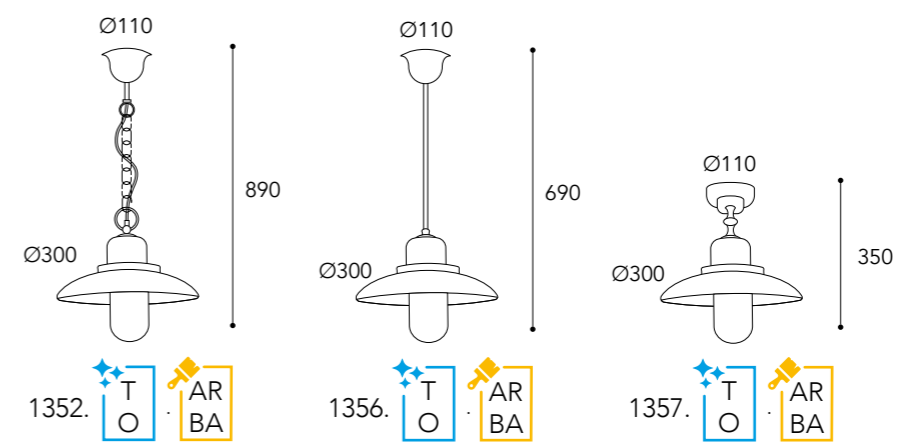

 Moretti Luce

 Patio

1350.T.AR

1357.T.AR

Vetri/Glasses

.T =
Vetro trasparente
Transparent glass

.O =
Vetro opale
Opal glass

Vetri/Glasses

.T =
Vetro trasparente
Transparent glass

.O =
Vetro opale
Opal glass

i pag. 10 - 12

CE
IP44 - E27

.AR
Non teme
la salsedine
No problem
salt corrosion

Max Watt
52

Lampadina
non inclusa
Bulb not included

Finiture/Finishing:

1763.T.AR

i pag. 10 - 12

CE
IP44 - E27

Max Watt
52

Finiture/Finishing:

- Anticato Ramato / Aged Brass** (code: .AR)
- Brunito Anticato / Aged Burnish** (code: .BA)

1760. T AR
O BA

1765. T AR
O BA

1765.T.AR

Vetri/Glasses

.T =
Vetro trasparente
Transparent glass

.O =
Vetro opale
Opal glass

i pag. 10 - 12

CE
IP44 - E27

Max Watt
52

Finiture/Finishing: