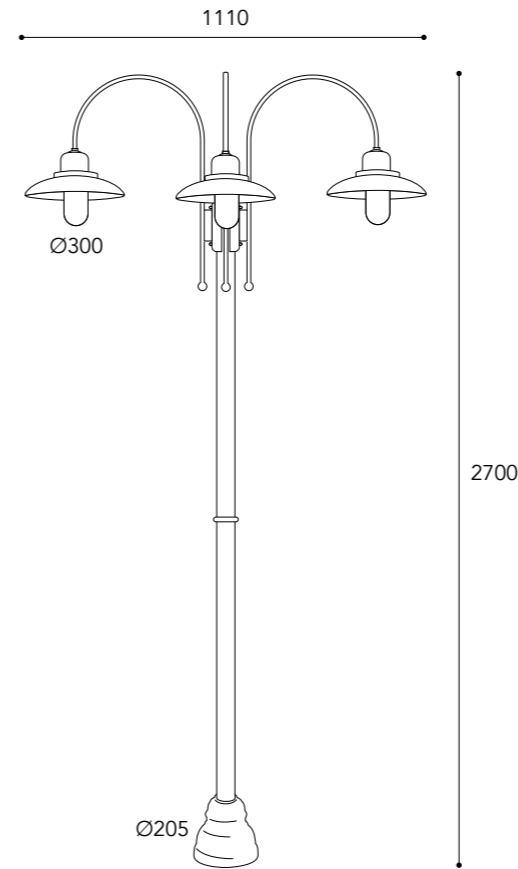

.T =
Vetro trasparente
Transparent glass

.O =
Vetro opale
Opal glass

i pag. 10 - 12

CE
IP44 - E27

.AR
Non teme
la salsedine
No problem
salt corrosion

Max Watt
52

Lampadina
non inclusa
Bulb not included

Finiture/Finishing:

1691. AR
BA

1693. AR
BA

pag. 10 - 12

CE
IP20 - E27

Max Watt
52

Lampadina
non inclusa
Bulb not included

Finiture/Finishing:

Anticato Ramato Aged Brass	Brunito Anticato Aged Burnish
.AR	.BA

1762.T.AR

1761. T AR
O BA

1762. T AR
O BA

1763. T AR
O BA

dettagli / details

Vetri/Glasses

- .T =** Vetro trasparente / Transparent glass
- .O =** Vetro opale / Opal glass

piastra fissaggio cod. APR8 (accessorio su richiesta)

1765.T.AR

Vetri/Glasses

.T =
Vetro trasparente
Transparent glass

.O =
Vetro opale
Opal glass

i pag. 10 - 12

CE
IP44 - E27

Max Watt
52

Finiture/Finishing: