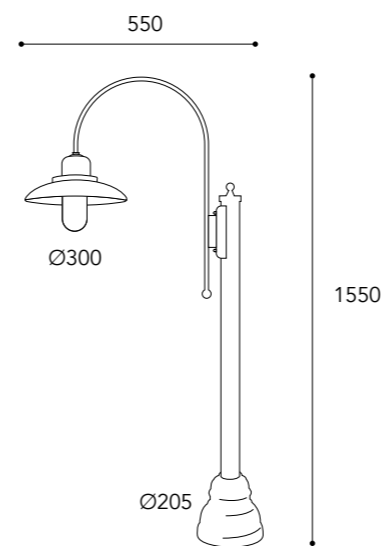

1691. AR
BA

1693. AR
BA

pag. 10 - 12

CE
IP20 - E27

Max Watt
52

Lampadina
non inclusa
Bulb not included

Finiture/Finishing:

Anticato Ramato Aged Brass	Brunito Anticato Aged Burnish
.AR	.BA

1762.T.AR

1761. T AR
O BA

1762. T AR
O BA

1763. T AR
O BA

dettagli / details

Vetri/Glasses

- .T =** Vetro trasparente / Transparent glass
- .O =** Vetro opale / Opal glass

piastra fissaggio cod. APR8 (accessorio su richiesta)

1763.T.AR

i pag. 10 - 12

CE
IP44 - E27

Max Watt
52

Finiture/Finishing:

- Anticato Ramato / Aged Brass** (code: .AR)
- Brunito Anticato / Aged Burnish** (code: .BA)

1760. T AR
O BA

1765. T AR
O BA

1765.T.AR

Vetri/Glasses

.T =
Vetro trasparente
Transparent glass

.O =
Vetro opale
Opal glass

i pag. 10 - 12

CE
IP44 - E27

Max Watt
52

Finiture/Finishing: