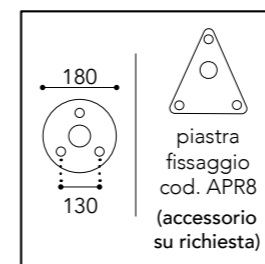

1762.T.AR

1761. T AR
O BA

1762. T AR
O BA

1763. T AR
O BA

dettagli / details

Vetri/Glasses

- .T =** Vetro trasparente / Transparent glass
- .O =** Vetro opale / Opal glass

piastra fissaggio cod. APR8 (accessorio su richiesta)

1763.T.AR

i pag. 10 - 12

CE
IP44 - E27

Max Watt
52

Finiture/Finishing:

- Anticato Ramato / Aged Brass** (code: .AR)
- Brunito Anticato / Aged Burnish** (code: .BA)

1760. T AR
O BA

1765. T AR
O BA

1765.T.AR

Vetri/Glasses

.T =
Vetro trasparente
Transparent glass

.O =
Vetro opale
Opal glass

i pag. 10 - 12

CE
IP44 - E27

Max Watt
52

Finiture/Finishing: