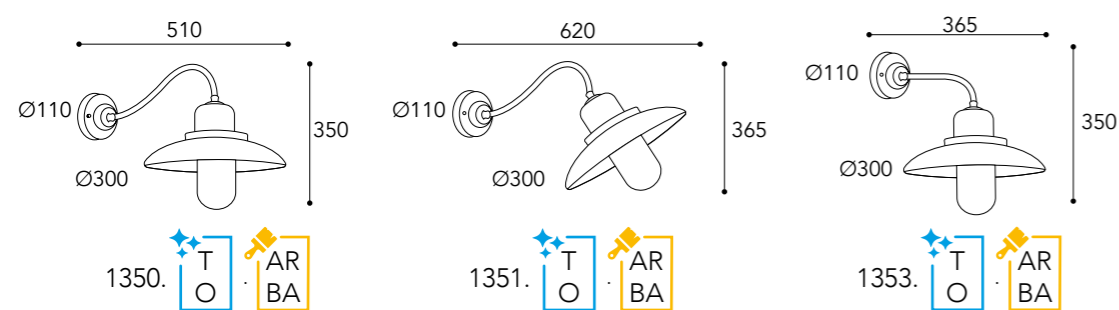

 Moretti Luce

 Patio

1350.T.AR

1357.T.AR

Vetri/Glasses

.T =
Vetro trasparente
Transparent glass

.O =
Vetro opale
Opal glass

Vetri/Glasses

.T =
Vetro trasparente
Transparent glass

.O =
Vetro opale
Opal glass

i pag. 10 - 12

CE
IP44 - E27

.AR
Non teme
la salsedine
No problem
salt corrosion

Max Watt
52

Lampadina
non inclusa
Bulb not included

Finiture/Finishing:

1763.T.AR

i pag. 10 - 12

CE
IP44 - E27

Max Watt
52

Finiture/Finishing:

- Anticato Ramato / Aged Brass** (code: .AR)
- Brunito Anticato / Aged Burnish** (code: .BA)

1760. T AR
O BA

1765. T AR
O BA

1765.T.AR

Vetri/Glasses

.T =
Vetro trasparente
Transparent glass

.O =
Vetro opale
Opal glass

i pag. 10 - 12

CE
IP44 - E27

Max Watt
52

Finiture/Finishing: