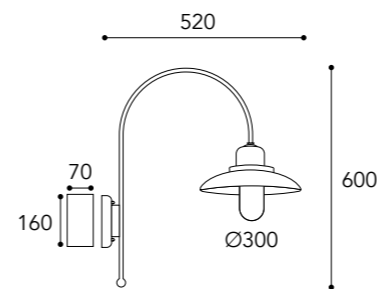

1762.T.AR

1761. T AR
O BA

1762. T AR
O BA

1763. T AR
O BA

dettagli / details

Vetri/Glasses

- .T =** Vetro trasparente / Transparent glass
- .O =** Vetro opale / Opal glass

piastra fissaggio cod. APR8 (accessorio su richiesta)

1763.T.AR

i pag. 10 - 12

CE
IP44 - E27

Max Watt
52

Finiture/Finishing:

- Anticato Ramato / Aged Brass** (code: .AR)
- Brunito Anticato / Aged Burnish** (code: .BA)

1760. T AR
O BA

1765. T AR
O BA

1765.T.AR

Vetri/Glasses

.T =
Vetro trasparente
Transparent glass

.O =
Vetro opale
Opal glass

i pag. 10 - 12

CE
IP44 - E27

Max Watt
52

Finiture/Finishing: