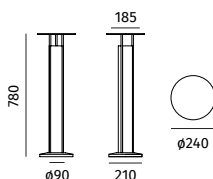

ERCOLE by Formidable Studio

Registered Design / Modello Registrato

Article code: **1109-396-35**

BOLLARD/PALETTO

Material / Materiale **BETALY®**

handmade in Italy

Finishes & Colours / Finiture & Colori

Light source / Sorgente luminosa

Lampholder/Portalampada	GU10 Ø50mm (Lamp not included/Lampada non inclusa)
Power/Potenza	MAX 10W

Power Supply / Alimentazione

Input/Ingresso	240Vac 50/60Hz
Hz	50/60

Installation / Installazione

Type/Tipologia	BOLLARD/PALETTO
Weight/Peso	10Kg
Insulation class/Classe isolamento	II
IP	IP65

Accessories & Variants / Accessori & Varianti

All accessories and variants are available on 9010.it.
Tutti gli accessori e le varianti sono disponibili su 9010.it.

Check it on 9010.it

Measures in mm, tolerance +/- 1/2 mm. All updated technical sheets are available on 9010.it.
Misure espresse in mm, tolleranza +/- 1/2 mm. Le schede tecniche aggiornate sono disponibili su 9010.it.