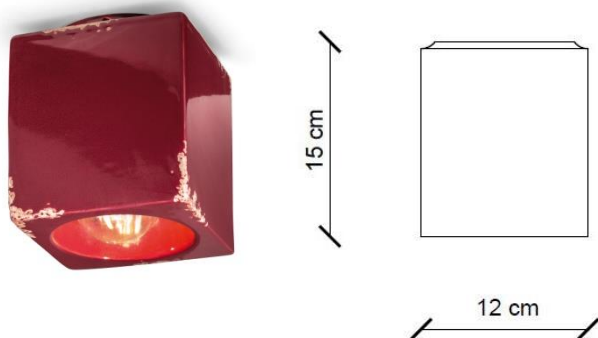

SCHEMA TECNICA | DATA SHEET

MADE IN ITALY

ALTRE DIMENSIONI | OTHER DIMENSIONS

Plafoniera | *Ceiling lamp*

CONFORME ALLE NORME | SAFETY STANDARDS

EN 60598-2-1:1989 used in conjunction with EN 60598-1:2015+A1:2018
EN 63000:2018-12

Direttive : 2014/35/UE - 2017/2102/UE - 2012/19/UE - 2009/125/CE

COMPONENTI E MATERIALI | COMPONENTS AND MATERIALS

Materiale principale | *Main material*

ceramica | *ceramic*

ALTRE INFORMAZIONI | OTHER INFORMATION

Classe | <i>Class</i>	I
IP | <i>IP</i>	20
Potenza lampadina | <i>Bulb Power</i>	max 53 W
Attacco | <i>Socket</i>	E27
Peso Netto | <i>Net weight</i>	1.00 Kg
Orientabilità | <i>Adjustability</i>	no
Alimentazione | <i>Power supply</i>	220-240 V
Tipologia di spina | <i>Type of plug</i>	-
Classe energetica | <i>Energy Class</i>	A++ > D
Imballo 1 | <i>Packaging 1</i>	25 x 18 x 15 cm
Imballo 2 | <i>Packaging 2</i>	-
Peso imballo | <i>Weight Packagings</i>	1.19 Kg

Ferroluce Srl

Production Department : Z.I. - via Armentaressa, 10 - Zip code: 34076 Romans d'Isonzo - Gorizia - ITALIA

Contacts: e-mail info@ferroluce.it - Tel. +39 0481 909541