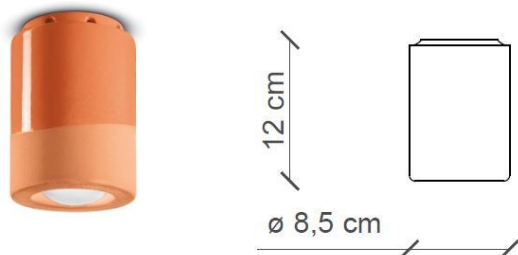

SCHEDA TECNICA | DATA SHEET

MADE IN ITALY

ALTRE DIMENSIONI | OTHER DIMENSIONS

Plafoniera | *Ceiling lamp*

CONFORME ALLE NORME | SAFETY STANDARDS

EN 60598-2-1:1989 used in conjunction with EN 60598-1:2015+A1:2018
EN 63000:2018-12

Direttive : 2014/35/UE - 2017/2102/UE - 2012/19/UE - 2009/125/CE

COMPONENTI E MATERIALI | COMPONENTS AND MATERIALS

Materiale principale | *Main material*

ceramica | *ceramic*

ALTRE INFORMAZIONI | OTHER INFORMATION

Classe | <i>Class</i>	I
IP | <i>IP</i>	20
Potenza lampadina | <i>Bulb Power</i>	max 28 W
Attacco | <i>Socket</i>	E14
Peso Netto | <i>Net weight</i>	0.39 Kg
Orientabilità | <i>Adjustability</i>	no
Alimentazione | <i>Power supply</i>	220-240 V
Tipologia di spina | <i>Type of plug</i>	-
Classe energetica | <i>Energy Class</i>	A++ > D
Imballo 1 | <i>Packaging 1</i>	20 x 14 x 10 cm
Imballo 2 | <i>Packaging 2</i>	-
Peso imballo | <i>Weight Packagings</i>	0.48 Kg

Ferroluce Srl

Production Department : Z.I. - via Armentaressa, 10 - Zip code: 34076 Romans d'Isonzo - Gorizia - ITALIA

Contacts: e-mail info@ferroluce.it - Tel. +39 0481 909541