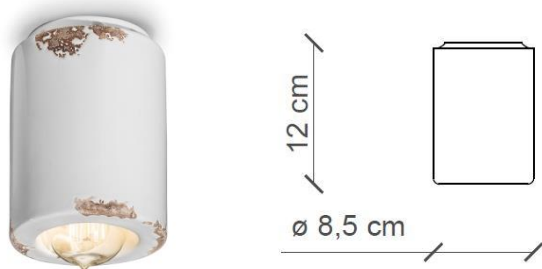

ALTRE DIMENSIONI | OTHER DIMENSIONS

Plafoniera | Ceiling lamp

CONFORME ALLE NORME | SAFETY STANDARDS

EN 60598-2-1:1989 used in conjunction with EN 60598-1:2015+A1:2018
EN 63000:2018-12

Direttive : 2014/35/UE - 2017/2102/UE - 2012/19/UE - 2009/125/CE

COMPONENTI E MATERIALI | COMPONENTS AND MATERIALS

Materiale principale | Main material

ceramica | ceramic

ALTRE INFORMAZIONI | OTHER INFORMATION

| | |
|-----------------------------------|-----------------|
| Classe Class | I |
| IP IP | 20 |
| Potenza lampadina Bulb Power | max 28 W |
| Attacco Socket | E14 |
| Peso Netto Net weight | 0.39 Kg |
| Orientabilità Adjustability | no |
| Alimentazione Power supply | 220-240 V |
| Tipologia di spina Type of plug | - |
| Classe energetica Energy Class | A++ > D |
| Imballo 1 Packaging 1 | 20 x 14 x 10 cm |
| Imballo 2 Packaging 2 | - |
| Peso imballo Weight Packagings | 0.48 Kg |