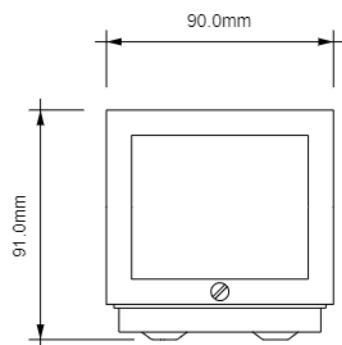

DECOR WALTHER®

Since 1973

BAUHAUS 1 N LED

MASSZEICHUNG
DIMENSIONAL DRAWING
DESSIN DIMENSIONNEL
DISEGNO DIMENSIONALE

10 December 2021 / FG
M 1:3

Alle Angaben ohne Gewähr.
Maß und Modelländerungen vorbehalten.
All information without engagement.
Measurement and changes conditionally.
Toutes les données sans garantie.
Les dimensions et les modèles peuvent
être modifiés sans préavis.
Tutti i dati senza garanzia. Le dimensioni
e i modelli sono soggetti a modifiche
senza preavviso.

© 2021.
Decor Walther Einrichtungs GmbH.
All rights reserved.

DECOR WALTHER
EINRICHTUNGS GMBH
BETTINASTRASSE 72
D-63067 OFFENBACH/MAIN
PHONE 0049 (0)69 / 272279-0
FAX 0049 (0)69 / 272279-27
INFO@DECOR-WALTHER.DE
WWW.DECOR-WALTHER.DE