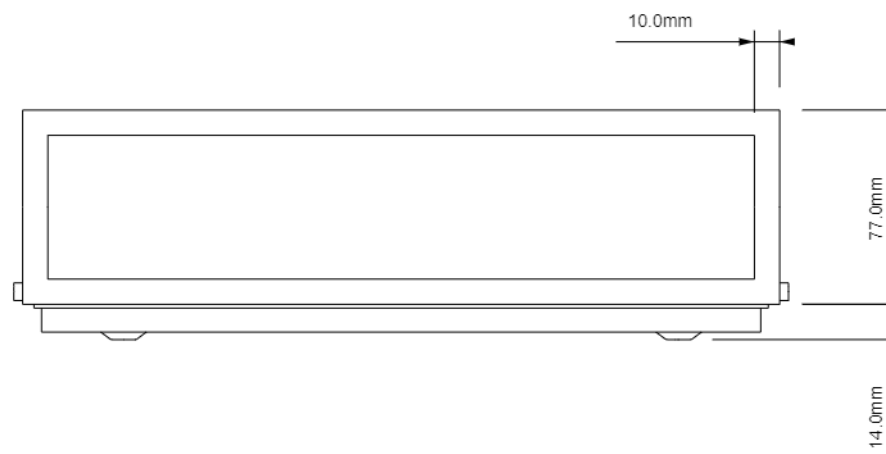

DECOR WALTHER®

Since 1973

BAUHAUS 1 N LED

MASSZEICHUNG
DIMENSIONAL DRAWING
DESSIN DIMENSIONNEL
DISEGNO DIMENSIONALE

10 December 2021 / FG
M 1:3

Alle Angaben ohne Gewähr.
Maß und Modelländerungen vorbehalten.
All information without engagement.
Measurement and changes conditionally.
Toutes les données sans garantie.
Les dimensions et les modèles peuvent
être modifiés sans préavis.
Tutti i dati senza garanzia. Le dimensioni
e i modelli sono soggetti a modifiche
senza preavviso.

© 2021.
Decor Walther Einrichtungs GmbH.
All rights reserved.

DECOR WALTHER
EINRICHTUNGS GMBH
BETTINASTRASSE 72
D-63067 OFFENBACH/MAIN
PHONE 0049 (0)69 / 272279-0
FAX 0049 (0)69 / 272279-27
INFO@DECOR-WALTHER.DE
WWW.DECOR-WALTHER.DE