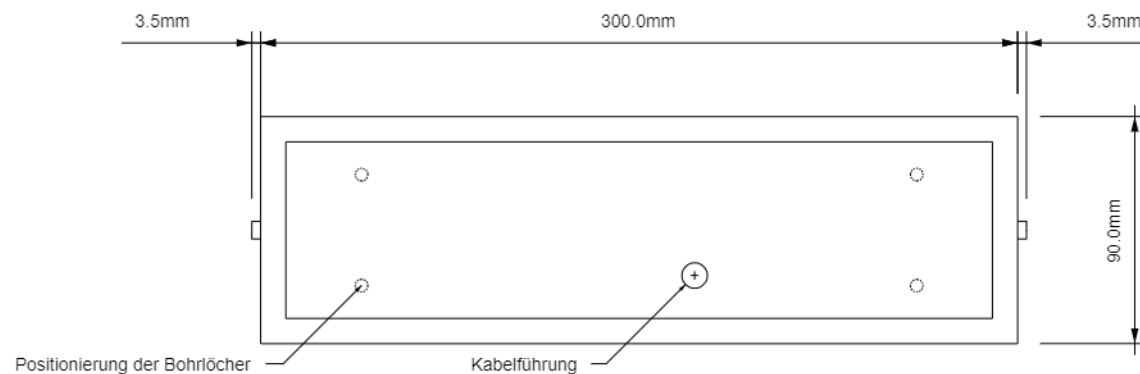

DECOR WALTHER®

Since 1973

BAUHAUS 1 N LED

MASSZEICHUNG
DIMENSIONAL DRAWING
DESSIN DIMENSIONNEL
DISEGNO DIMENSIONALE

10 December 2021 / FG
M 1:3

Alle Angaben ohne Gewähr.
Maß und Modelländerungen vorbehalten.
All information without engagement.
Measurement and changes conditionally.
Toutes les données sans garantie.
Les dimensions et les modèles peuvent
être modifiés sans préavis.
Tutti i dati senza garanzia. Le dimensioni
e i modelli sono soggetti a modifiche
senza preavviso.

© 2021.
Decor Walther Einrichtungs GmbH.
All rights reserved.

DECOR WALTHER
EINRICHTUNGS GMBH
BETTINASTRASSE 72
D-63067 OFFENBACH/MAIN
PHONE 0049 (0)69 / 272279-0
FAX 0049 (0)69 / 272279-27
INFO@DECOR-WALTHER.DE
WWW.DECOR-WALTHER.DE